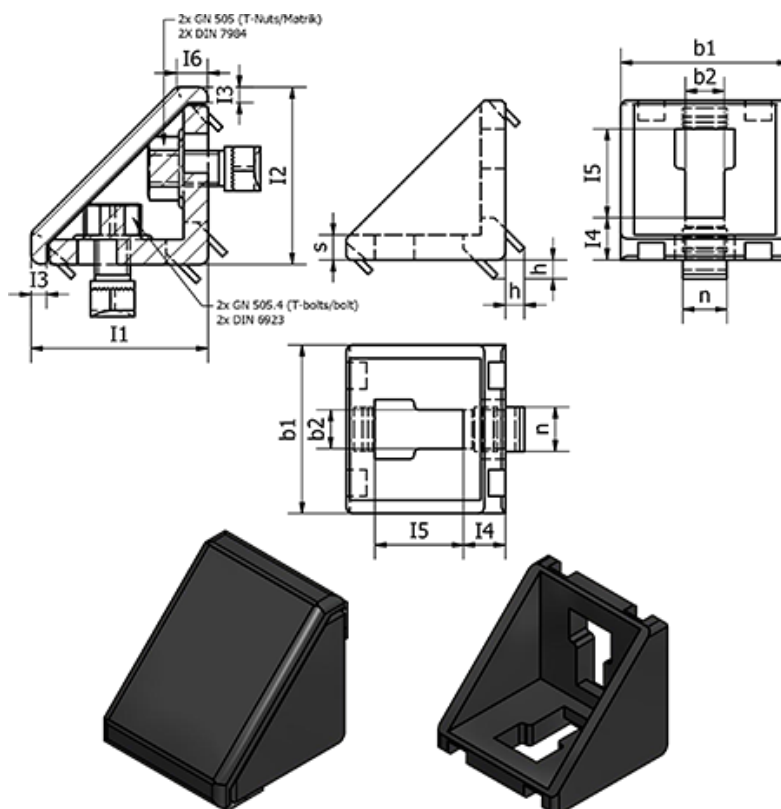

Varenummer: 209603083030BSW

Beskrivelse: E+G Vinkel stykker til profilsystemer - GN 960-30-8-30-30-B-SW

Mål

b1 = 28	I6 = 6.8
b2 = 6.3	n = 8
h = 2.1	s = 5.9
I1 = 30	Vægt (g) = 23
I2 = 30	
I3 = 3	
I4 = 9.7	
I5 = 10.4	